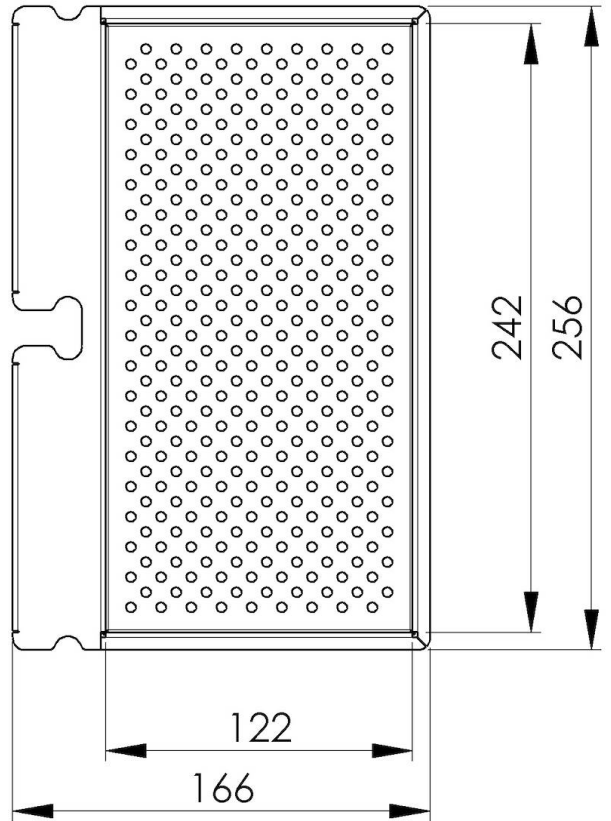

Scolapasta inox

Accessori e Complementi

Codice: 8151 010

DETTAGLI

Materiale Acciaio inox

Accessori lavelli Scolapasta

Dimensioni 256 x 166 mm

Note: Da utilizzare in abbinamento con:
8100 608

DATI TECNICI

8151 010

Scolapasta per tagliere multifunzione 8100 608
Colander for chopping board 8100 608

GALLERIA FOTOGRAFICA